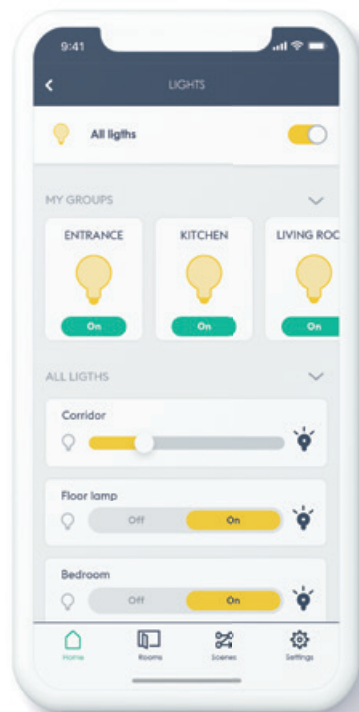

## Qu'est-ce qui change avec une maison connectée ?

- 1** Vous pouvez améliorer votre confort de vie et faire des économies d'énergie. Réglez la bonne température au bon moment et maîtrisez vos consommations.
- 2** Vous pouvez simplifier la gestion des éclairages. Centralisez vos commandes d'éclairage, créez des scénarios ou simulez votre présence.
- 3** Vous pouvez facilement piloter vos ouvrants. Gérez l'ouverture ou la fermeture des portes, stores ou volets, depuis votre smartphone.
- 4** Vous pouvez sécuriser vos proches et vos biens. Soyez averti en cas d'intrusion et informé que les enfants sont bien rentrés de l'école.