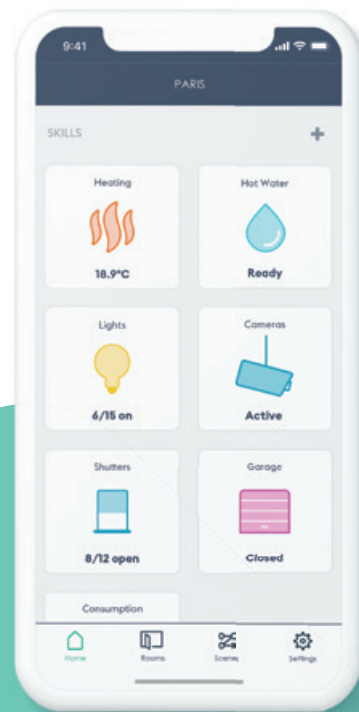

## Qu'est-ce qui change avec une maison connectée ?

- 1** Vous pouvez améliorer votre confort de vie et faire des économies d'énergie. Réglez la bonne température au bon moment et maîtrisez vos consommations.
- 2** Vous pouvez simplifier la gestion des éclairages. Centralisez vos commandes d'éclairage, créez des scénarios ou simulez votre présence.
- 3** Vous pouvez facilement piloter vos ouvrants. Gérez l'ouverture ou la fermeture des portes, stores ou volets, depuis votre smartphone.
- 4** Vous pouvez sécuriser vos proches et vos biens. Soyez averti en cas d'intrusion et informé que les enfants sont bien rentrés de l'école.

### Votre maison à portée de main avec Tydom

Simple d'utilisation pour tous, Tydom vous aide à piloter votre chauffage, vos éclairages, vos volets, votre portail, votre porte de garage ou encore votre alarme, à la maison ou à distance.

Réglez la température optimale pour chaque pièce, en fonction de vos habitudes.

Suivez votre consommation d’énergie.

Économisez sur vos factures d’énergie.

Aucun compromis  
sur la sécurité

Votre maison connectée est