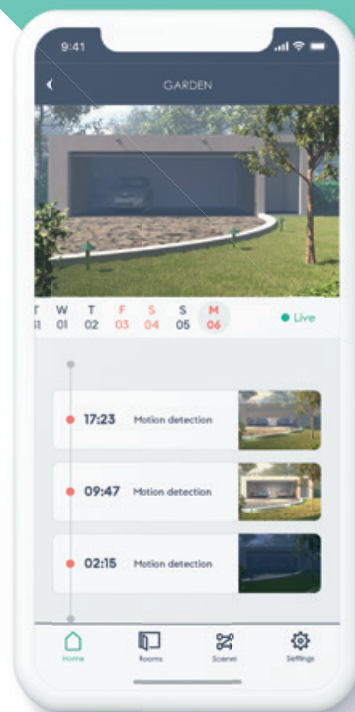

## Qu'est-ce qui change avec une maison connectée ?

- 1** Vous pouvez améliorer votre confort de vie et faire des économies d'énergie. Réglez la bonne température au bon moment et maîtrisez vos consommations.
- 2** Vous pouvez simplifier la gestion des éclairages. Centralisez vos commandes d'éclairage, créez des scénarios ou simulez votre présence.
- 3** Vous pouvez facilement piloter vos ouvrants. Gérez l'ouverture ou la fermeture des portes, stores ou volets, depuis votre smartphone.
- 4** Vous pouvez sécuriser vos proches et vos biens. Soyez averti en cas d'intrusion et informé que les enfants sont bien rentrés de l'école.