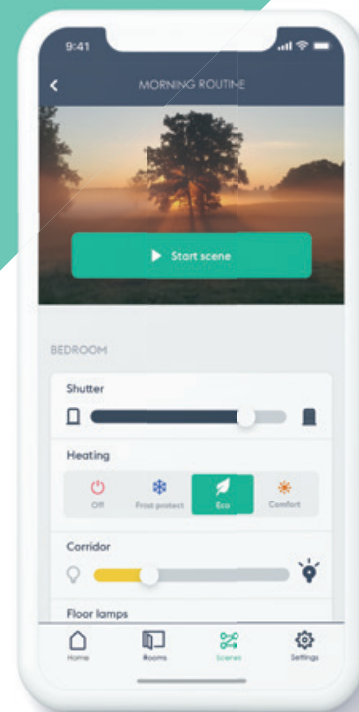

## Qu'est-ce qui change avec une maison connectée ?

- 1** Vous pouvez améliorer votre confort de vie et faire des économies d'énergie. Réglez la bonne température au bon moment et maîtrisez vos consommations.
- 2** Vous pouvez simplifier la gestion des éclairages. Centralisez vos commandes d'éclairage, créez des scénarios ou simulez votre présence.
- 3** Vous pouvez facilement piloter vos ouvrants. Gérez l'ouverture ou la fermeture des portes, stores ou volets, depuis votre smartphone.
- 4** Vous pouvez sécuriser vos proches et vos biens. Soyez averti en cas d'intrusion et informé que les enfants sont bien rentrés de l'école.