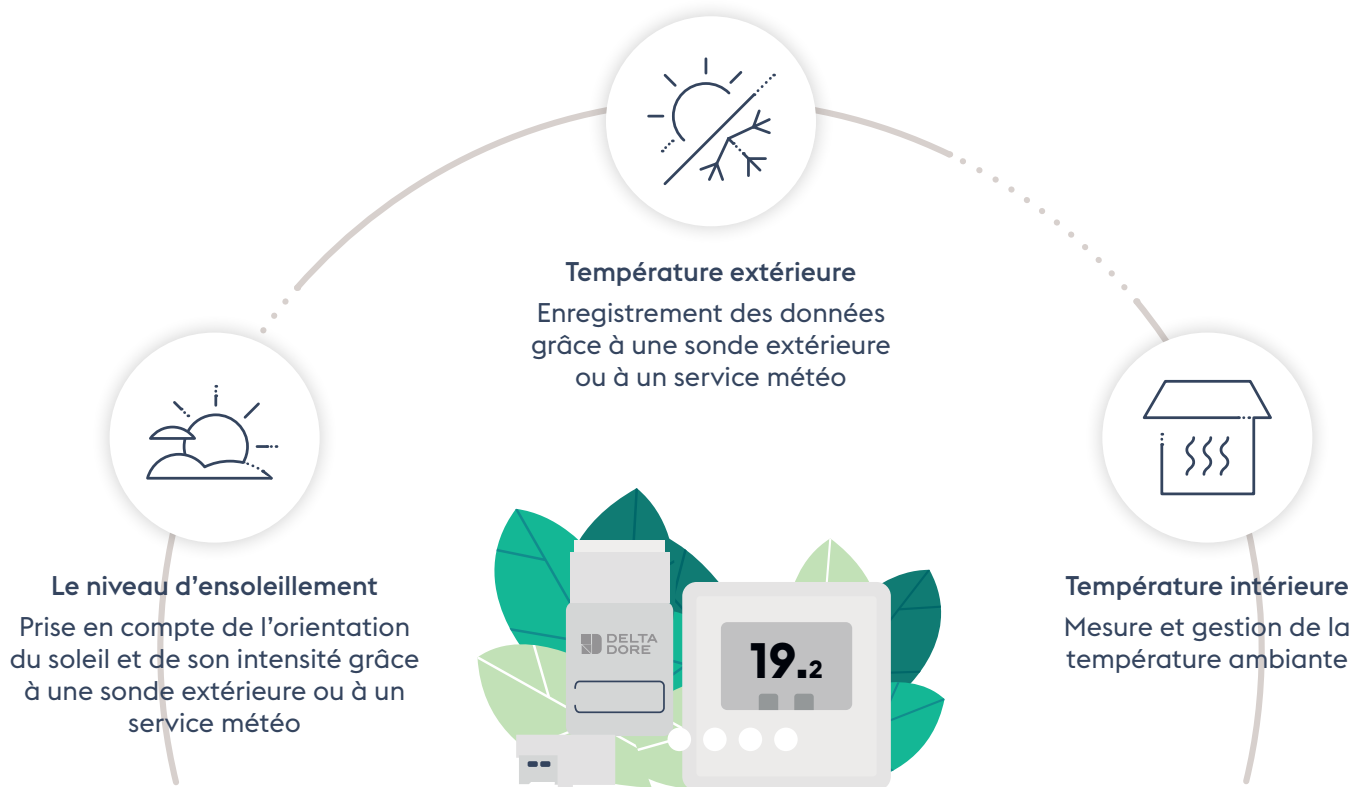

Tywell, le gestionnaire bioclimatique

Utiliser les ressources naturelles pour réduire les besoins énergétiques... le défi est lancé avec le gestionnaire bioclimatique connecté Tywell !

Tywell gère automatiquement les volets roulants afin qu'ils s'ouvrent ou se ferment en fonction de la saison, de l'ensoleillement et de la température extérieure, grâce à un algorithme breveté.