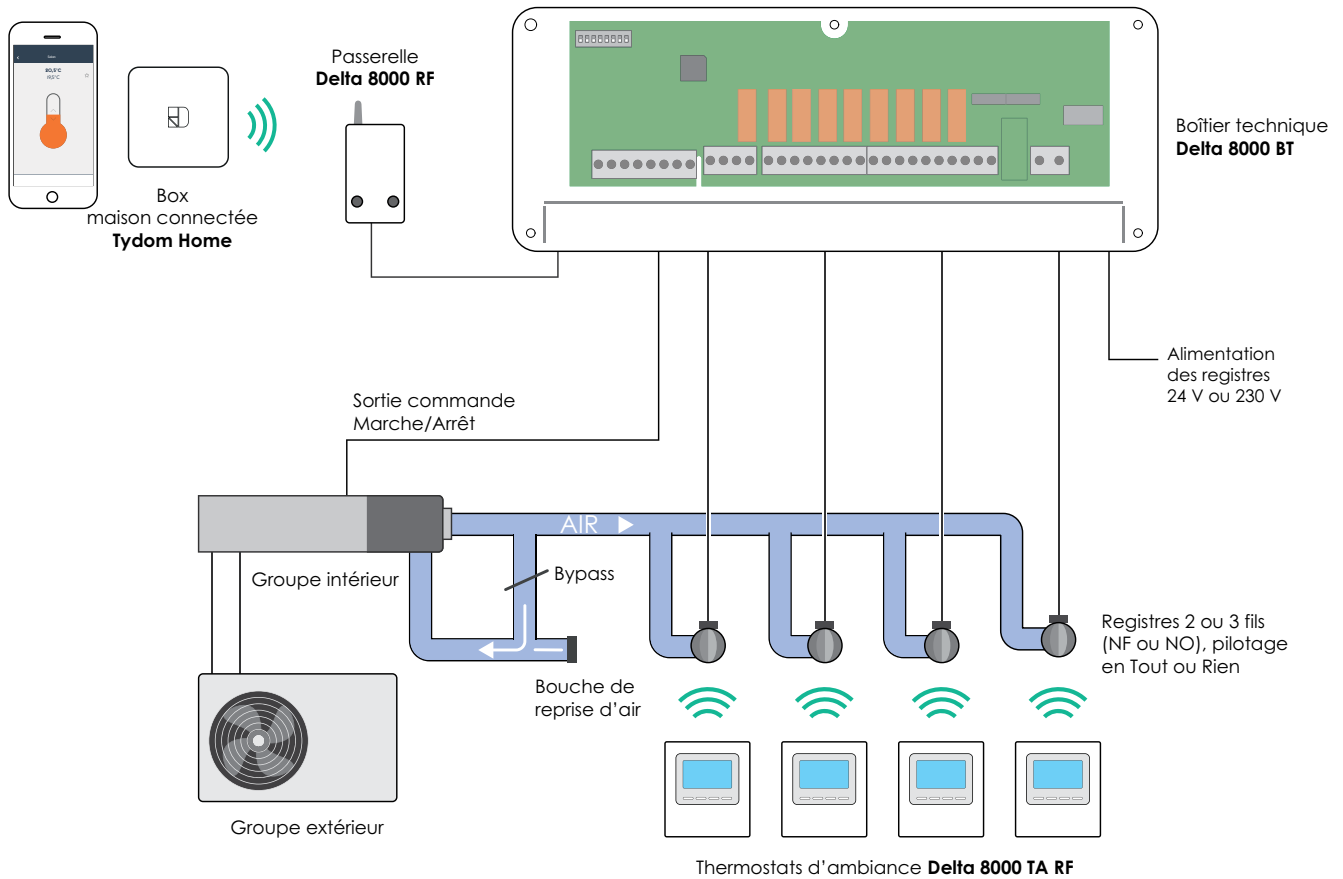

Thermostat d'ambiance radio pour système réversible/non réversible, mono/multizones

Tybox 5300 Réf. 6053082

Les pompes à chaleur air/air murales Takao du Groupe Atlantic font leur entrée dans l'écosystème connecté Delta Dore !

Disponible avec les box Tydom et Tywell (Home ou Pro), depuis la version 4.12 de l'application Tydom

Contrôle de la climatisation sur détection de présence et/ou ouverture

Tyxia 480I Réf. 6351110 • Tyxia 4600 Réf. 6351103

Schémathèque

Pack de régulation pour circuits eau chaude (plancher chauffant/rafraîchissant et radiateurs) ou climatisation gainable

Pack Delta 8000 Connecté Réf. 6O53O69

Pack radio têtes thermostatiques connectées