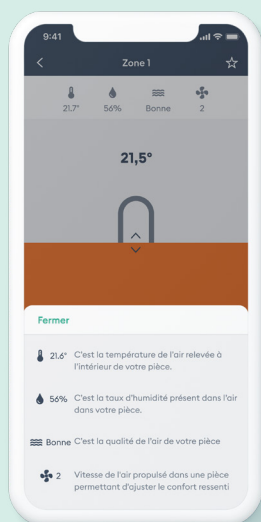

AIRZONE

La gestion d'un système gainable aéraulique dans l'appli Tydom

Désormais, avec l'appli unique Tydom, vous allez gérer un système aéraulique multizone Airzone avec l'ensemble de l'écosystème Delta Dore. Ces nouveaux usages aérauliques sur l'application Tydom sont le fruit d'un partenariat entre Delta Dore et Airzone, leader des systèmes gainables, compatibles avec la majorité des fabricants de PAC air/air du marché.

Airzone est compatible avec les box Tydom Home et Pro et le gestionnaire bioclimatique Tywell

Systèmes Airzone compatibles

Gamme Aidoo Pro
Webserver HUB Airzone Cloud
Easyzone QAI
Innobus Pro 6
Innobus Pro32

Airzone et Delta Dore, pour une expérience utilisateur complète

- **Gestion du chauffage ou de la climatisation** avec ajout de deux nouveaux modes : la ventilation et la déshumidification
- Des informations en temps réel pour chaque zone sur :
  - > La température ambiante
  - > Le pourcentage d'humidité
  - > La qualité de l'air dans le logement
  - > Le choix de la vitesse de ventilation
- Visualisation d'éventuels **défauts techniques**.

PARTENARIAT