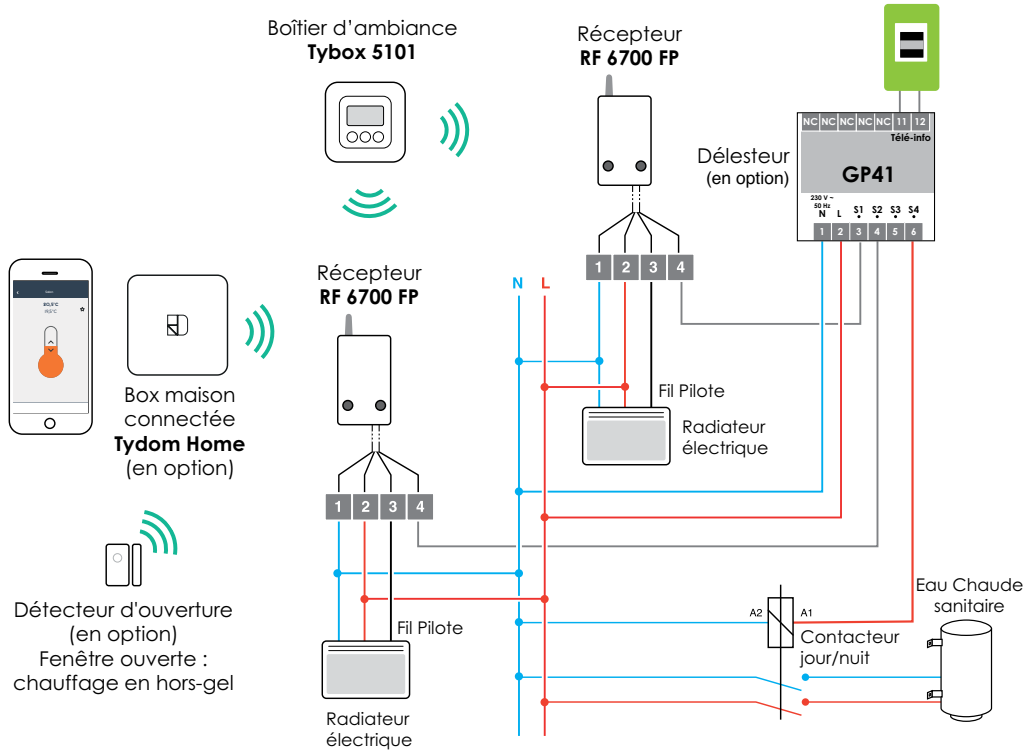

Disponible avec les box Tydom et Tywell (Home ou Pro), depuis la version 4.12 de l'application Tydom

Contrôle de la climatisation sur détection de présence et/ou ouverture

Tyxia 480I Réf. 6351110 • Tyxia 4600 Réf. 6351103

Schémathèque

Pack de régulation pour circuits eau chaude (plancher chauffant/rafraîchissant et radiateurs) ou climatisation gainable

Pack Delta 8000 Connecté Réf. 6O53O69

Pack radio têtes thermostatiques connectées

Pack TRV I.O connecté Réf. 6O5O664

Thermostat fil pilote consigne pour deux radiateurs fil pilote

Tybox 5702 FP Réf. 6050675

Récepteur radio pour pompe à chaleur réversible

RF 6450 Réf. 6050568

Récepteur modulaire 1 voie pour commande marche/arrêt