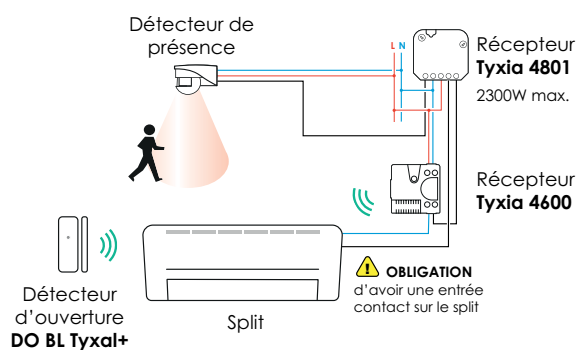

Contrôle de la climatisation sur détection de présence et/ou ouverture

Tyxia 480I Réf. 6351110 • Tyxia 4600 Réf. 6351103