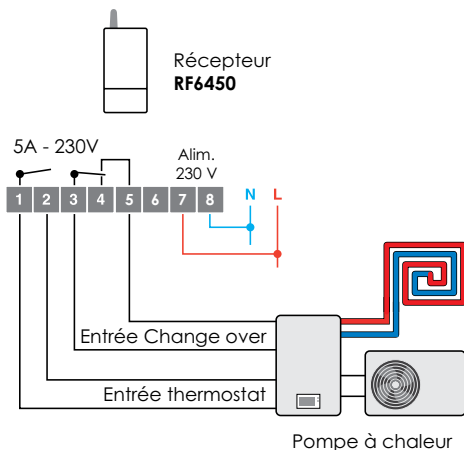

Pack TRV I.O connecté Réf. 6O5O664

Thermostat fil pilote consigne pour deux radiateurs fil pilote

Tybox 5702 FP Réf. 6050675

Récepteur radio pour pompe à chaleur réversible

RF 6450 Réf. 6050568

Récepteur modulaire 1 voie pour commande marche/arrêt