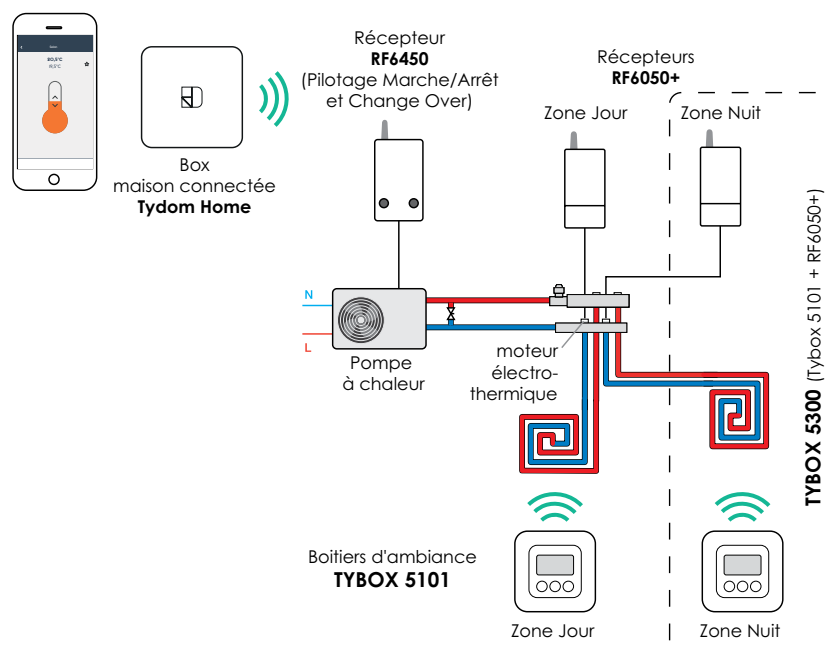

Thermostat d'ambiance radio pour système réversible/non réversible, mono/multizones

Tybox 5300 Réf. 6053082