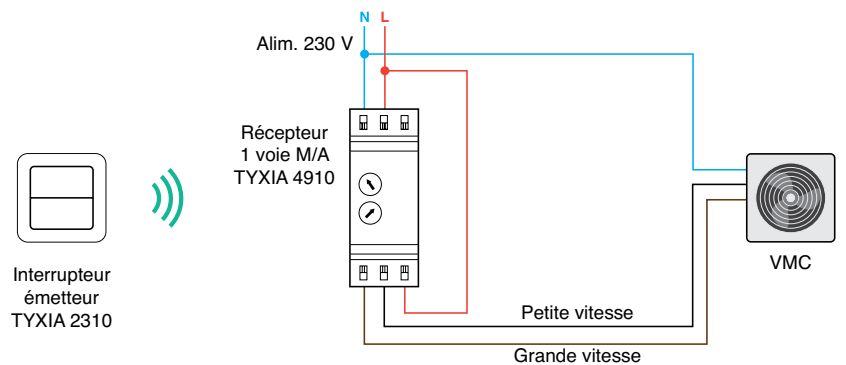

Récepteur modulaire 1 voie pour commande marche/arrêt

Tyxia 4910 Réf. 6351386