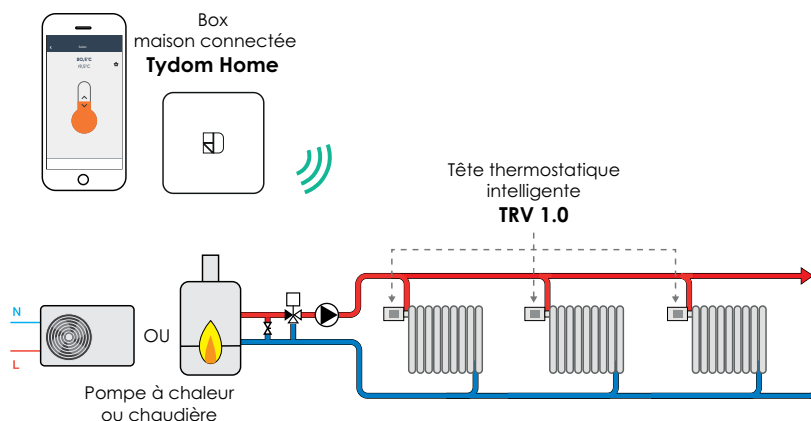

Thermostat d'ambiance radio pour système réversible/non réversible, mono/multizones

Tybox 5300 Réf. 6053082

Les pompes à chaleur air/air murales Takao du Groupe Atlantic font leur entrée dans l'écosystème connecté Delta Dore !

Schémathèque

Pack de régulation pour circuits eau chaude (plancher chauffant/rafraîchissant et radiateurs) ou climatisation gainable

Pack Delta 8000 Connecté Réf. 6O53O69

Pack radio têtes thermostatiques connectées

Pack TRV I.O connecté Réf. 6O5O664

Thermostat fil pilote consigne pour deux radiateurs fil pilote

Tybox 5702 FP Réf. 6050675

Récepteur radio pour pompe à chaleur réversible

RF 6450 Réf. 6050568

Récepteur modulaire 1 voie pour commande marche/arrêt