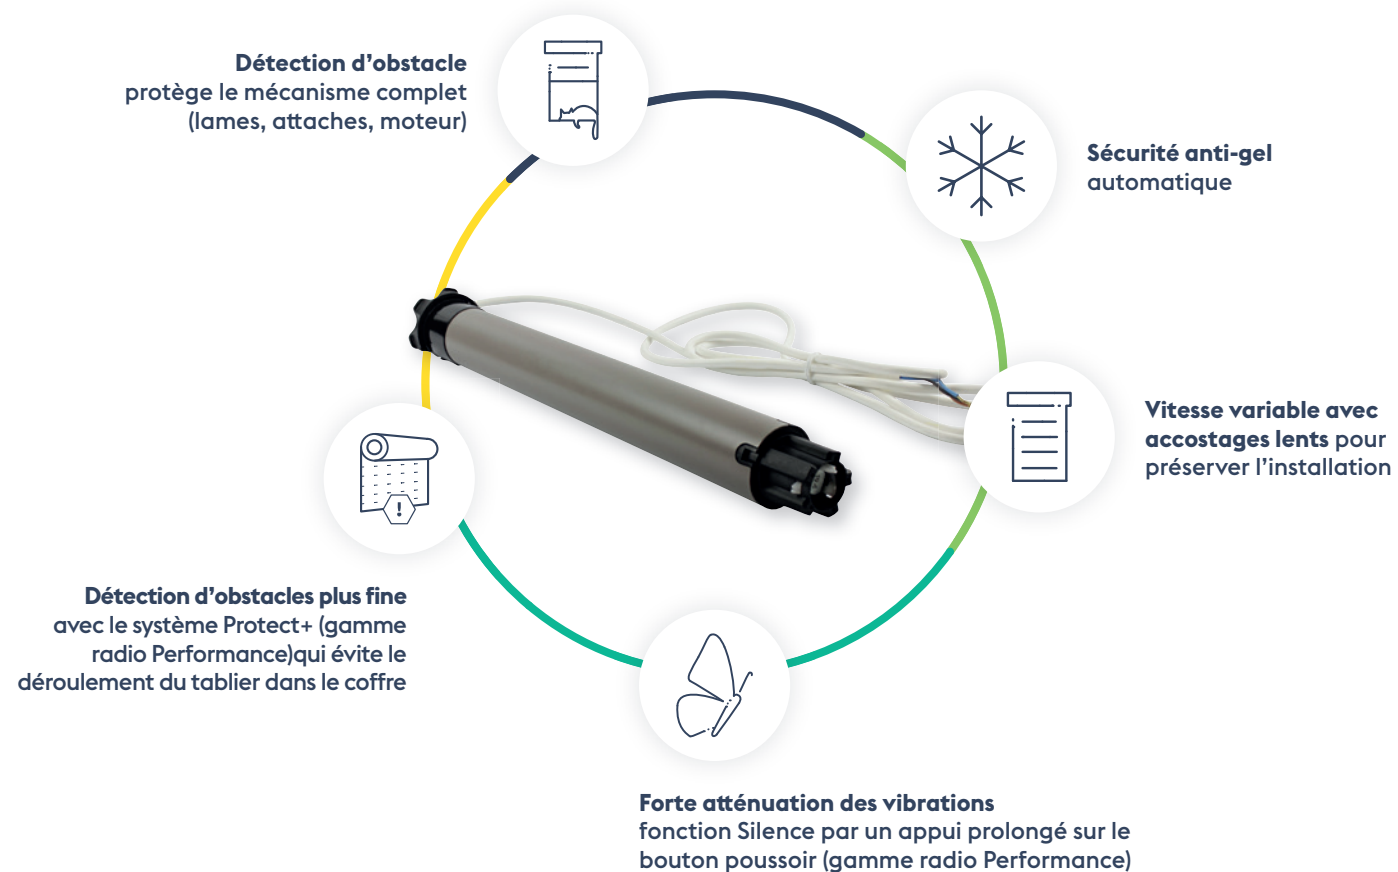

Tymoov2

Facilite vos installations

Un moteur court (422 mm)
S'adapte aux différents formats de fenêtres

Réglage des butées en automatique, semi-automatique ou manuel selon les besoins

Recalage automatique des butées tous les 100 cycles (si réglage initial en mode automatique)

Détection immédiate du sens de rotation

Garantie de la portée radio
Répétition du signal radio des moteurs pour couvrir de plus grandes surfaces.

Une robustesse qui rassure

Idéal pour la rénovation :
compatible avec la majorité
des installations existantes