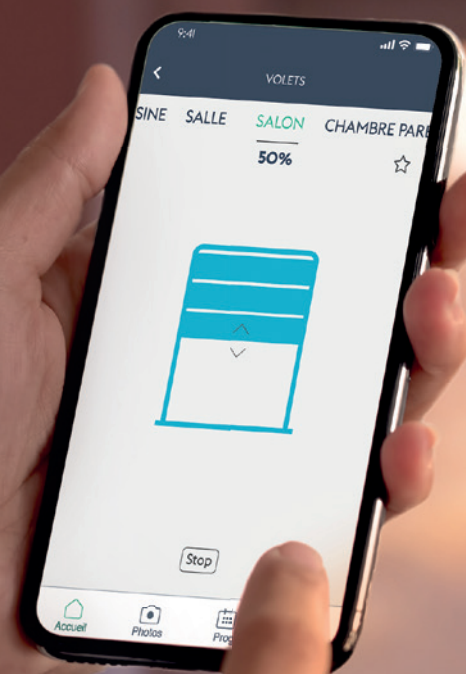

Les volets roulants connectés avec l'appli Tydom

- **Pilotage des volets roulants connectés** en local ou à distance
- **Programmation** des volets roulants en fonction du lever et du coucher du soleil (mode astronomique)
- **Compatible avec la commande vocale** Google Home & Amazon Alexa
- **Compatible avec la maison connectée** Delta Dore et ses usages

Téléchargez dès maintenant l'application Tydom, gratuite, sans abonnement et sécurisée.

Le pilotage de la maison connectée

Box Tydom et son application téléchargeable pour la gestion de l'ensemble de ses volets roulants, en individuel ou par groupe. Programmation, création de scénarios et combinaisons de pilotage avec le chauffage, l'alarme et les différents automatismes de la maison selon l'installation.